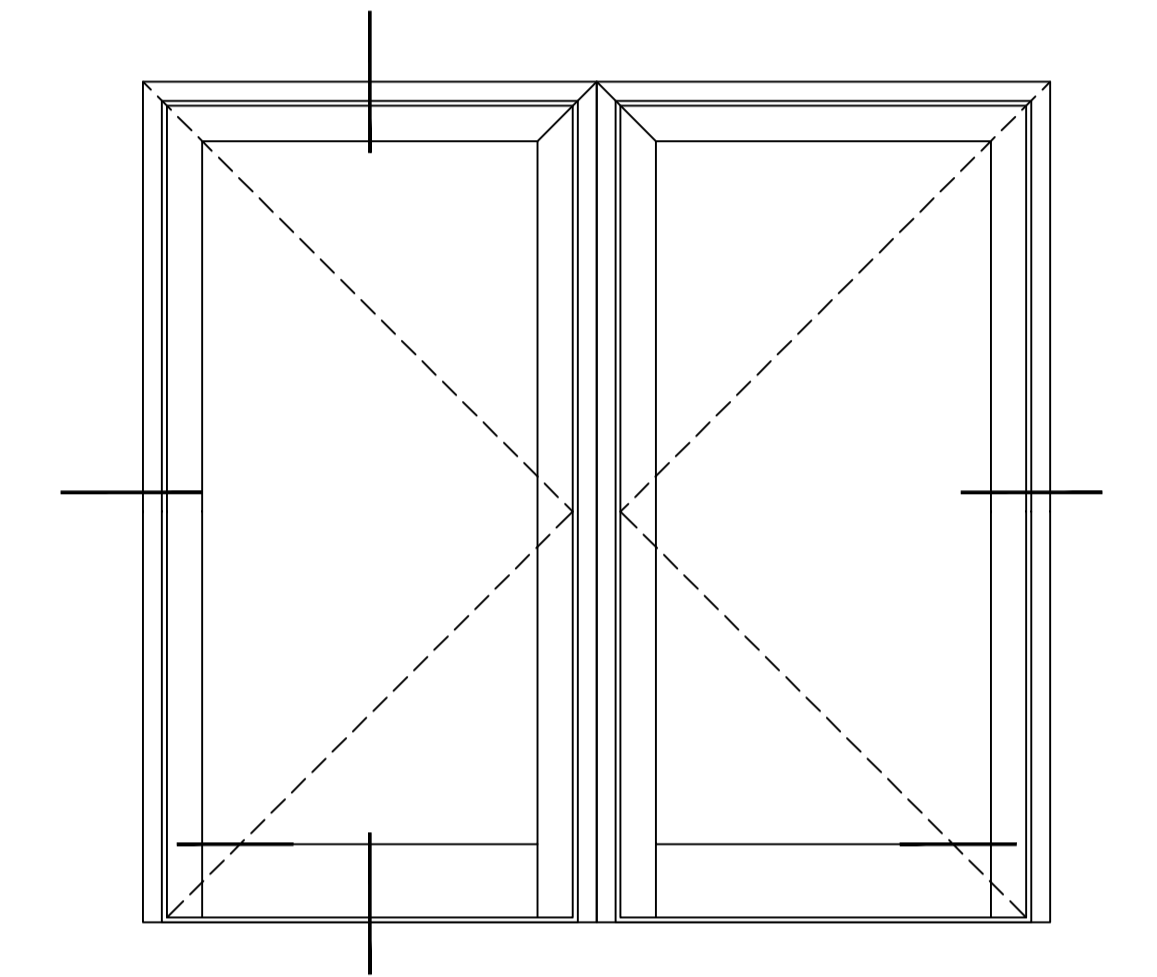

KONSTRUKCJE
EI30
DRZWI DWUSKRZYDŁOWYCH
ROZWIĄZANIE Z PROFILEM PROGOWYM

ALPINA FIRE
all rights reserved

SKALA 1:2

KONSTRUKCJE
EI30
DRZWI DWUSKRZYDŁOWYCH
ROZWIĄZANIE Z PROFILEM PROGOWYM

ALPINA FIRE
all rights reserved

SKALA 1:2