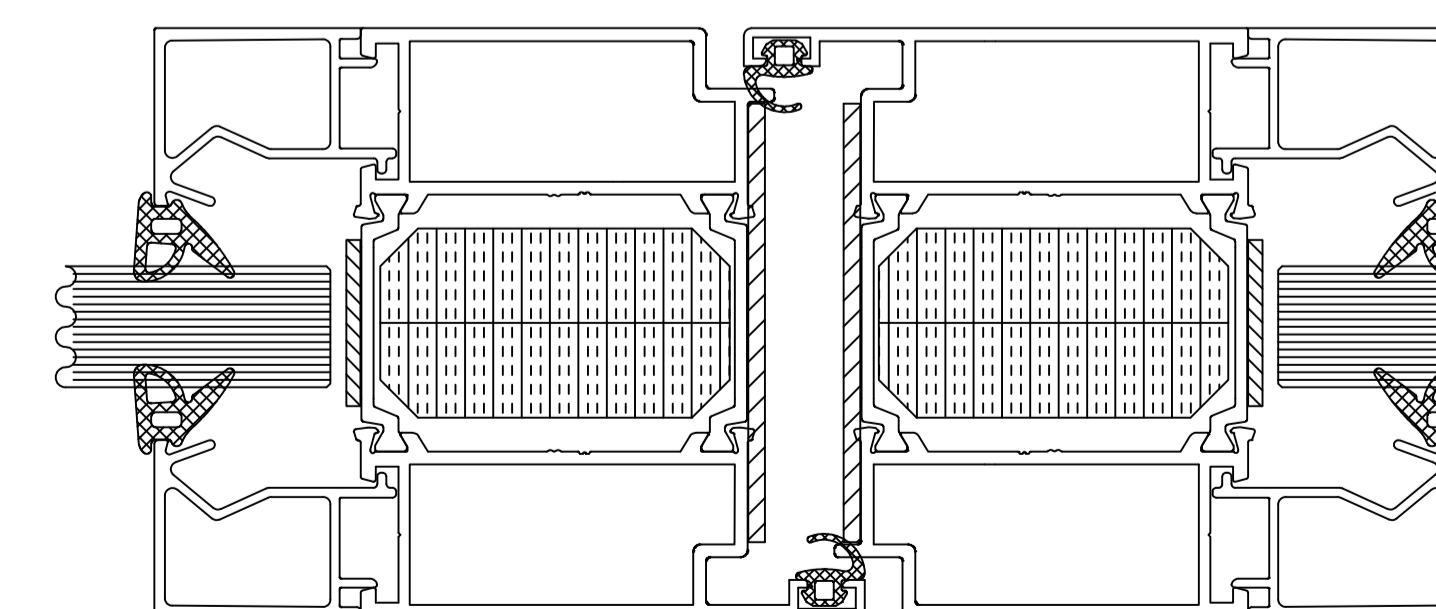

KONSTRUKCJE
EI30
DRZWI DWUSKRZYDŁOWYCH
ROZWIĄZANIE Z PROFILEM PROGOWYM

ALPINA FIRE
all rights reserved

SKALA 1:2

KONSTRUKCJE
EI30
DRZWI DWUSKRZYDŁOWYCH
ROZWIĄZANIE Z PROFILEM PROGOWYM

ALPINA FIRE
all rights reserved

SKALA 1:2