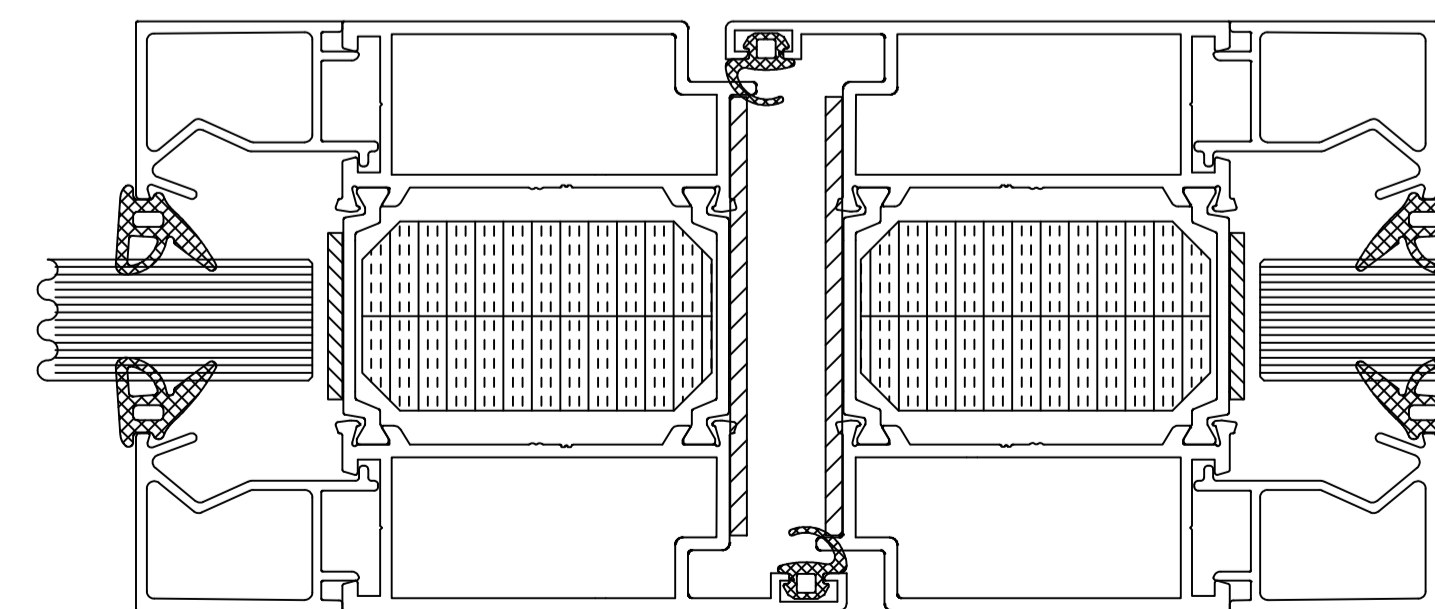

KONSTRUKCJE
EI30
DRZWI DWUSKRZYDŁOWYCH
ROZWIĄZANIE Z PROFILEM PROGOWYM

ALPINA FIRE
all rights reserved

SKALA 1:2

KONSTRUKCJE
EI30
DRZWI DWUSKRZYDŁOWYCH
ROZWIĄZANIE Z PROFILEM PROGOWYM

ALPINA FIRE
all rights reserved

SKALA 1:2