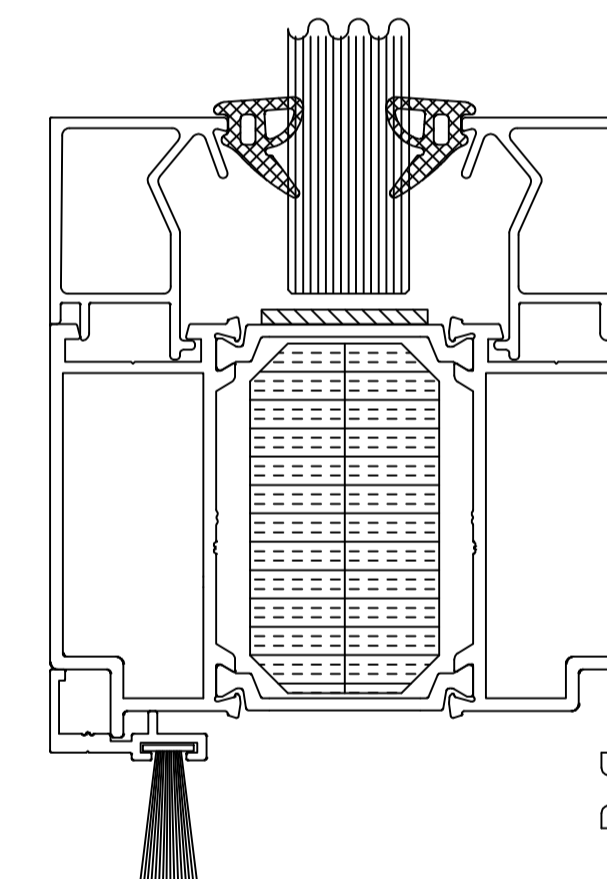

KONSTRUKCJE
EI30
DRZWI DWUSKRZYDŁOWYCH
ROZWIĄZANIE Z PROFILEM PROGOWYM

ALPINA FIRE
all rights reserved

SKALA 1:2

KONSTRUKCJE
EI30
DRZWI DWUSKRZYDŁOWYCH
ROZWIĄZANIE Z PROFILEM PROGOWYM

ALPINA FIRE
all rights reserved

SKALA 1:2