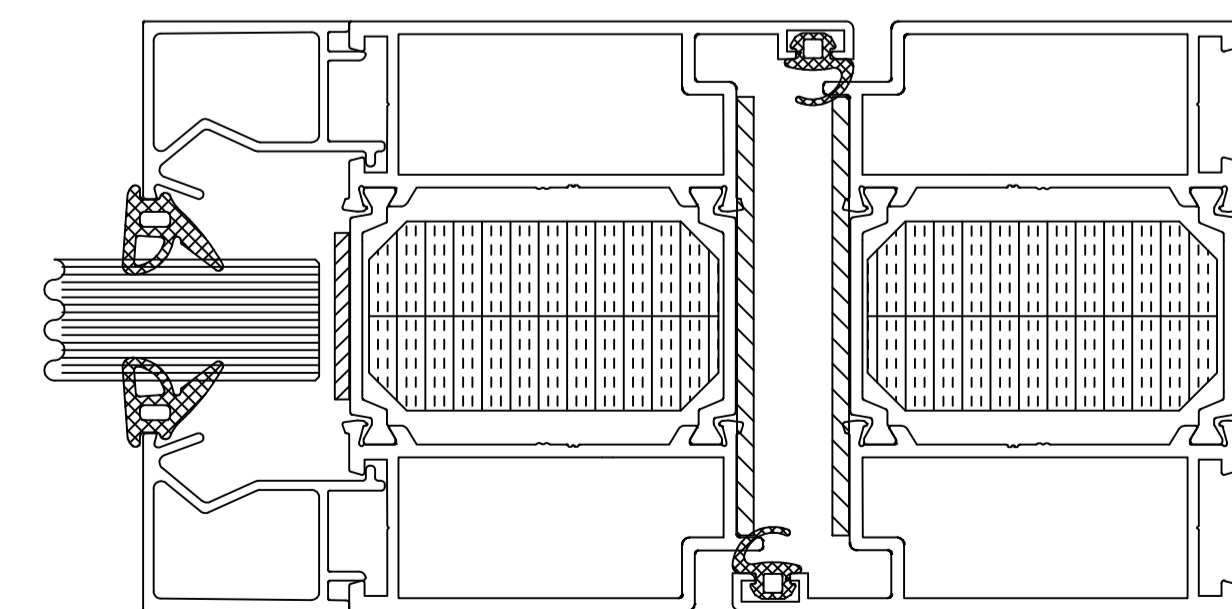

KONSTRUKCJE
EI30
DRZWI DWUSKRZYDŁOWYCH
ROZWIĄZANIE Z PROFILEM PROGOWYM

ALPINA FIRE
all rights reserved

SKALA 1:2

KONSTRUKCJE
EI30
DRZWI DWUSKRZYDŁOWYCH
ROZWIĄZANIE Z PROFILEM PROGOWYM

ALPINA FIRE
all rights reserved

SKALA 1:2