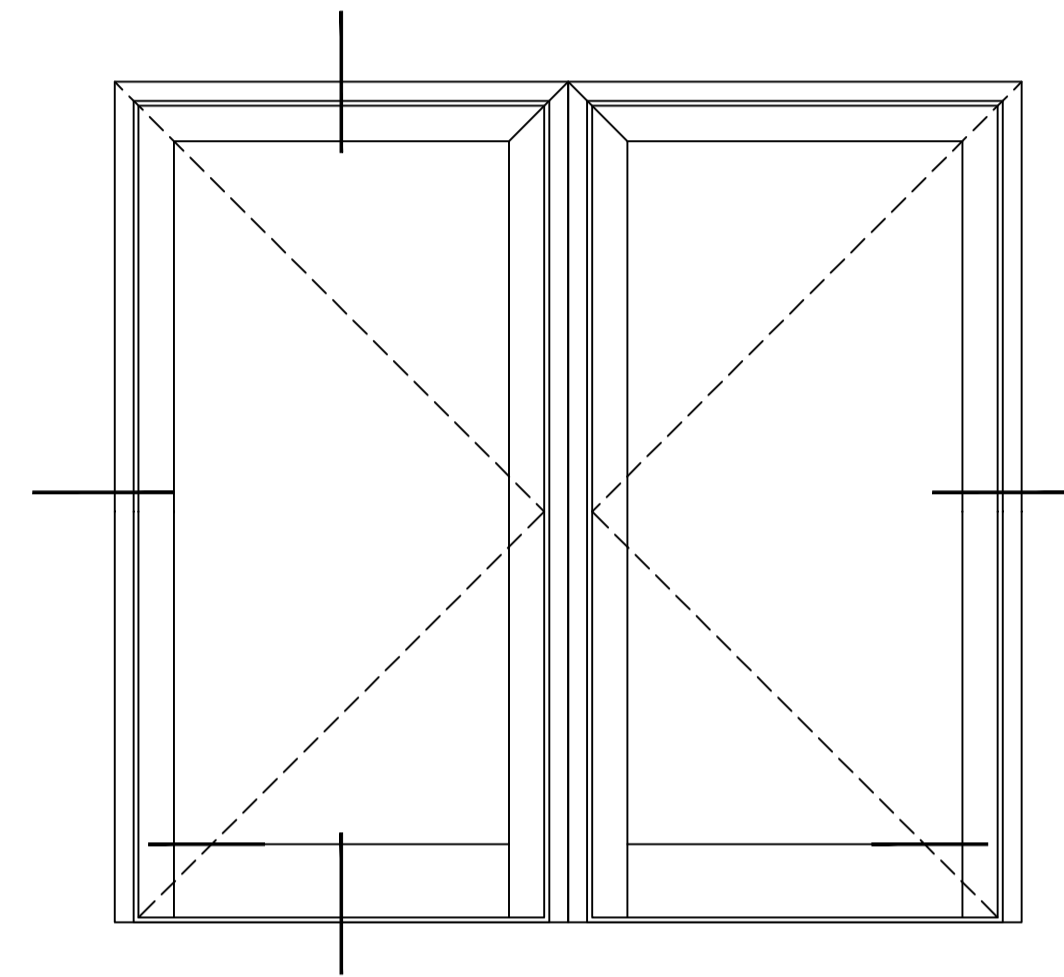

KONSTRUKCJE
EI30
DRZWI DWUSKRZYDŁOWYCH
ROZWIĄZANIE Z PROFILEM PROGOWYM

ALPINA FIRE
all rights reserved

SKALA 1:2

KONSTRUKCJE
EI30
DRZWI DWUSKRZYDŁOWYCH
ROZWIĄZANIE Z PROFILEM PROGOWYM

ALPINA FIRE
all rights reserved

SKALA 1:2