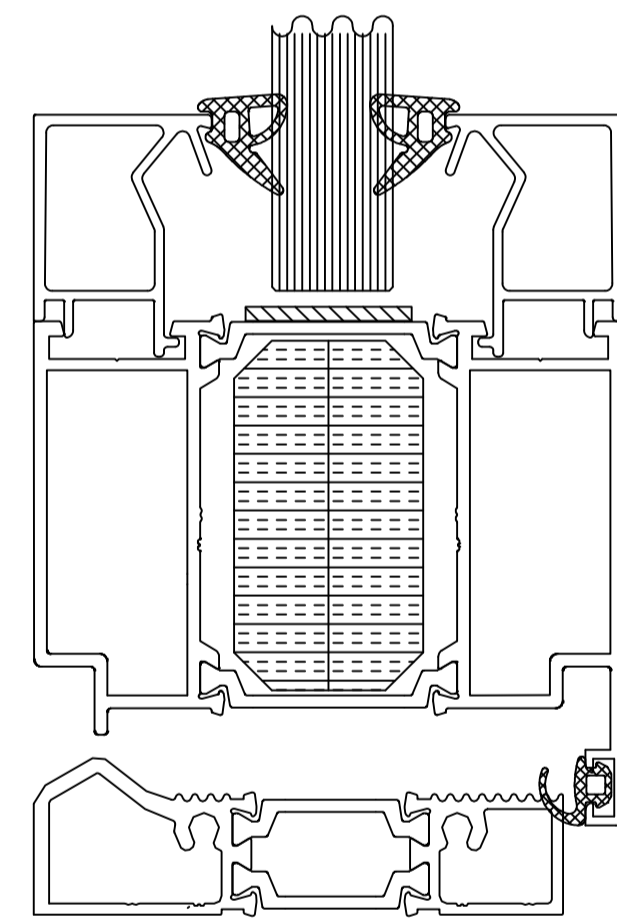

KONSTRUKCJE
EI30
DRZWI DWUSKRZYDŁOWYCH
ROZWIĄZANIE Z PROFILEM PROGOWYM

ALPINA FIRE
all rights reserved

SKALA 1:2

KONSTRUKCJE
EI30
DRZWI DWUSKRZYDŁOWYCH
ROZWIĄZANIE Z PROFILEM PROGOWYM

ALPINA FIRE
all rights reserved

SKALA 1:2