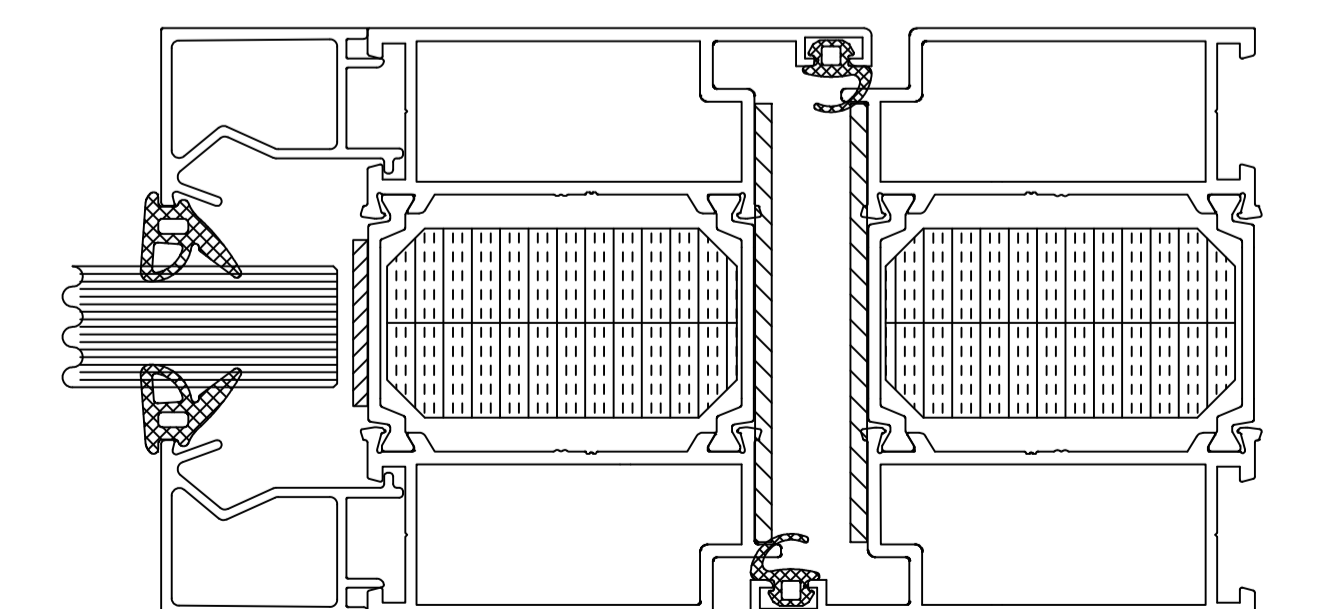

KONSTRUKCJE
EI30
DRZWI DWUSKRZYDŁOWYCH
ROZWIĄZANIE Z PROFILEM PROGOWYM

ALPINA FIRE
all rights reserved

SKALA 1:2

KONSTRUKCJE
EI30
DRZWI DWUSKRZYDŁOWYCH
ROZWIĄZANIE Z PROFILEM PROGOWYM

ALPINA FIRE
all rights reserved

SKALA 1:2