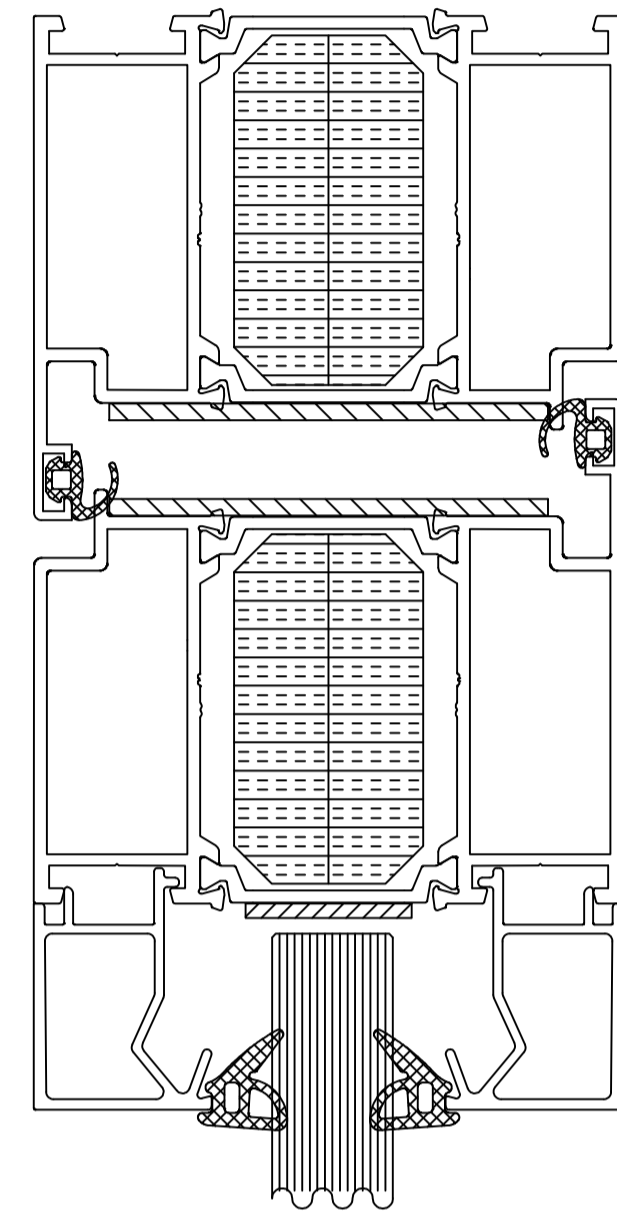

KONSTRUKCJE
EI30
DRZWI DWUSKRZYDŁOWYCH
ROZWIĄZANIE Z PROFILEM PROGOWYM

ALPINA FIRE
all rights reserved

SKALA 1:2

KONSTRUKCJE
EI30
DRZWI DWUSKRZYDŁOWYCH
ROZWIĄZANIE Z PROFILEM PROGOWYM

ALPINA FIRE
all rights reserved

SKALA 1:2