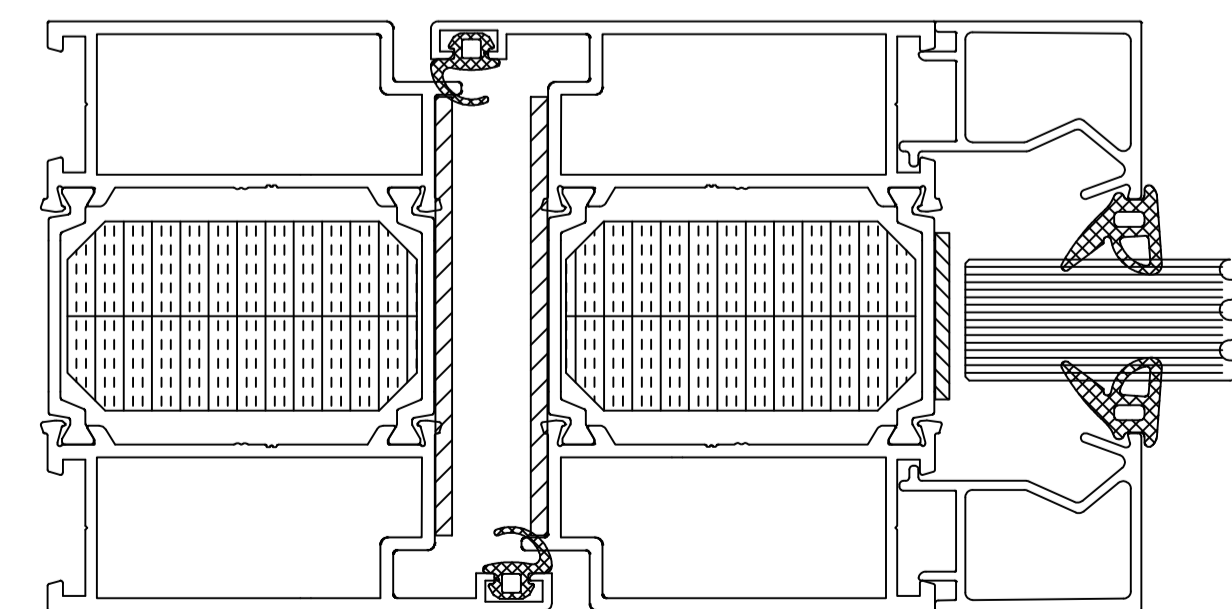

KONSTRUKCJE
EI30
DRZWI DWUSKRZYDŁOWYCH
ROZWIĄZANIE Z PROFILEM PROGOWYM

ALPINA FIRE
all rights reserved

SKALA 1:2

KONSTRUKCJE
EI30
DRZWI DWUSKRZYDŁOWYCH
ROZWIĄZANIE Z PROFILEM PROGOWYM

ALPINA FIRE
all rights reserved

SKALA 1:2