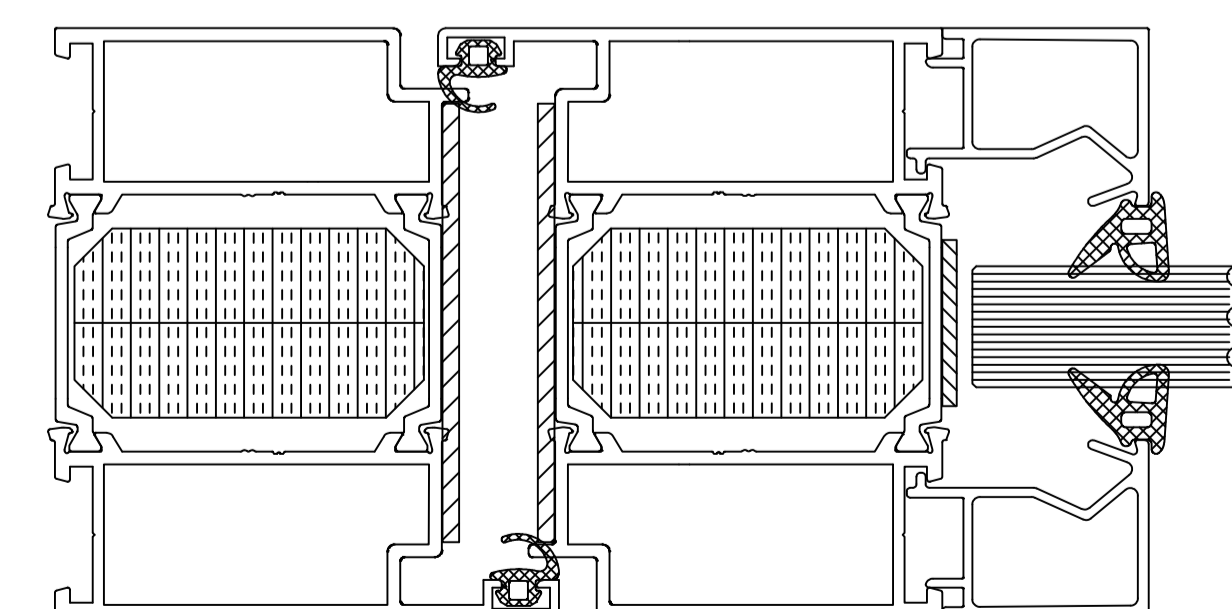

KONSTRUKCJE
EI30
DRZWI DWUSKRZYDŁOWYCH
ROZWIĄZANIE Z PROFILEM PROGOWYM

ALPINA FIRE
all rights reserved

SKALA 1:2

KONSTRUKCJE
EI30
DRZWI DWUSKRZYDŁOWYCH
ROZWIĄZANIE Z PROFILEM PROGOWYM

ALPINA FIRE
all rights reserved

SKALA 1:2