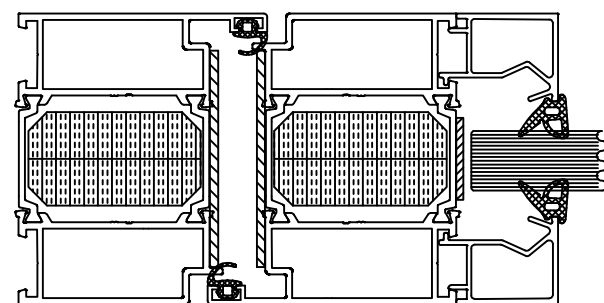

KONSTRUKCJE
EI30
DRZWI JEDNOSKRZYDŁOWE
ROZWIĄZANIE Z PROFILEM PROGOWYM

SKALA 1:2

ALPINA FIRE
all rights reserved

KONSTRUKCJE
EI30
DRZWI JEDNOSKRZYDŁOWE
ROZWIĄZANIE BEZ PROGU

SKALA 1:2

ALPINA FIRE
all rights reserved