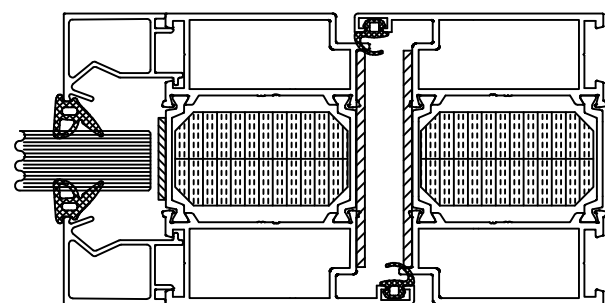

KONSTRUKCJE
EI30
DRZWI JEDNOSKRZYDŁOWE
ROZWIĄZANIE Z PROFILEM PROGOWYM

SKALA 1:2

ALPINA FIRE
all rights reserved

KONSTRUKCJE
EI30
DRZWI JEDNOSKRZYDŁOWE
ROZWIĄZANIE BEZ PROGU

SKALA 1:2

ALPINA FIRE
all rights reserved