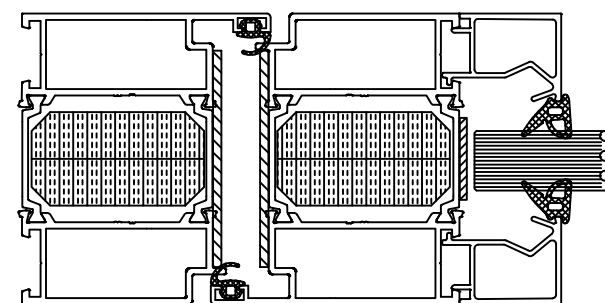

KONSTRUKCJE
EI30
DRZWI JEDNOSKRZYDŁOWE
ROZWIĄZANIE Z PROFILEM PROGOWYM

SKALA 1:2

ALPINA FIRE
all rights reserved

KONSTRUKCJE
EI30
DRZWI JEDNOSKRZYDŁOWE
ROZWIĄZANIE BEZ PROGU

SKALA 1:2

ALPINA FIRE
all rights reserved