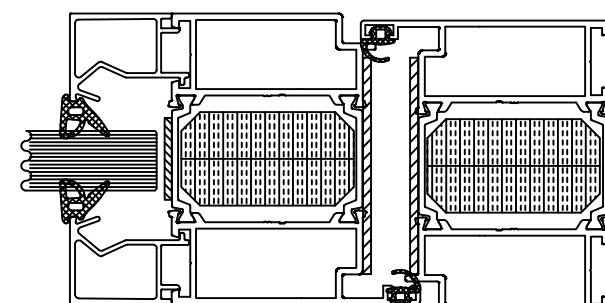

KONSTRUKCJE
EI30
DRZWI JEDNOSKRZYDŁOWE
ROZWIĄZANIE Z PROFILEM PROGOWYM

SKALA 1:2

ALPINA FIRE
all rights reserved

KONSTRUKCJE
EI30
DRZWI JEDNOSKRZYDŁOWE
ROZWIĄZANIE BEZ PROGU

SKALA 1:2

ALPINA FIRE
all rights reserved